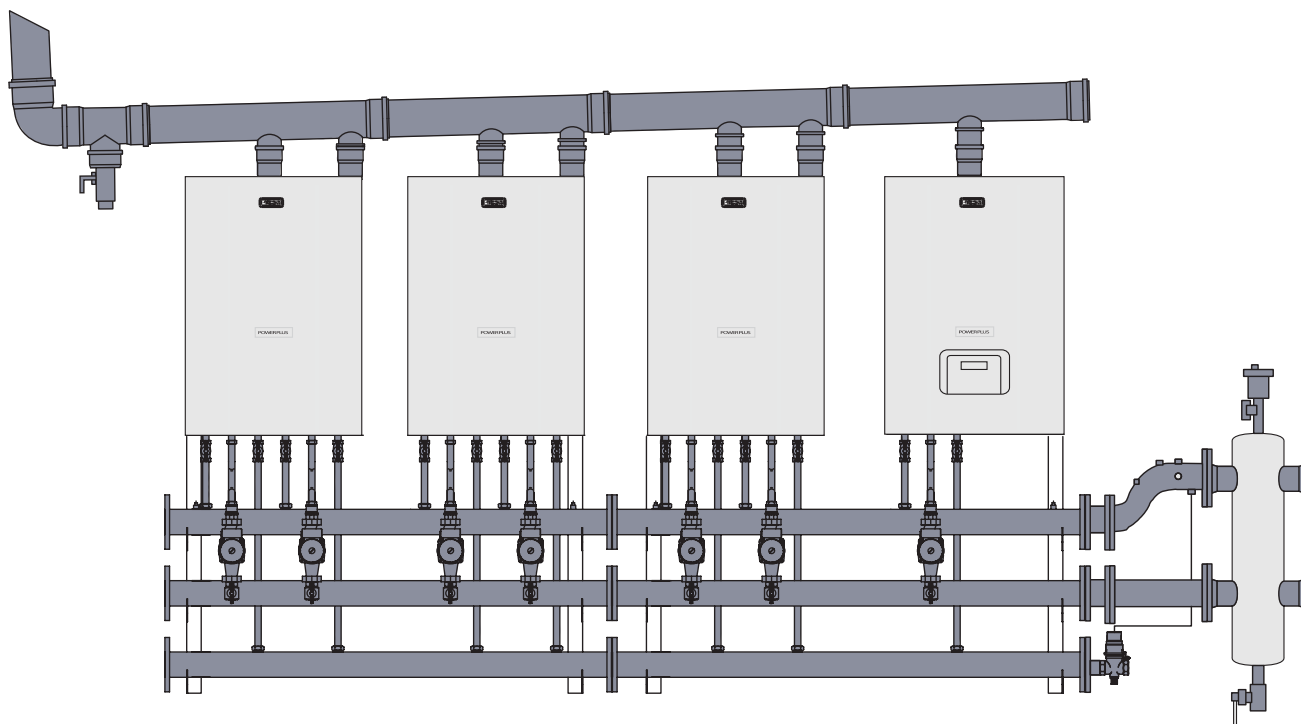

Ved oppbygning i kaskade instilles alle kjelens funksjoner fra masterkjelen med et BUS-kabel system.

Masterkjelens panel har en alarm-diode og display for visning av koder og parametre. Panelet har desuten, reset-knapp, mode-velger og memory-knapp.

Masterfunksjoner:

Forbindelse til:

- Uteføler
- Fordelerpumper
- Blandeventil
- Temperaturfølere.

Bruk ALLTID skilletrafo ved tilkobling til anlegg uten nulleder.

De 3 kjeletypene har samme dimensjoner:

Høyde: 1000 cm

Bredde: 600 cm

Dybde: 380 cm

Kjelene er innregulert fra fabrikk og alle el-kabler er monteret. Kjelenes internet komponenter sitter lett tilgjengelig, og kontrollpanelet er plassert ergonomisk korrekt.

Ved oppbygning i kaskade kan det hydrauliske system, forbrenningen, el-kretsløpet og ytelsen styres i hver enkelt unit. Hver enkelt kjele skal tilsluttes separat el-tilslutning.

Det skal tilsluttes kjelen en pumpe med 2000 l/t. Manometer, sikkerhetsventiler samt trykkespansjonbeholder monteres og dimensioneres etter anlegget.

FYRKJELER

MODELL		50 M	100 M / 100 S
Lengde:	mm	600	600
Dybde:	mm	380	380
Høyde:	mm	1000	1000
Tur-vann:		1" M	1" M
Retur-vann:		1" M	1" M
Gasstilførsel:		3/4" M	3/4" M
Kondensrør:	mm	18	18