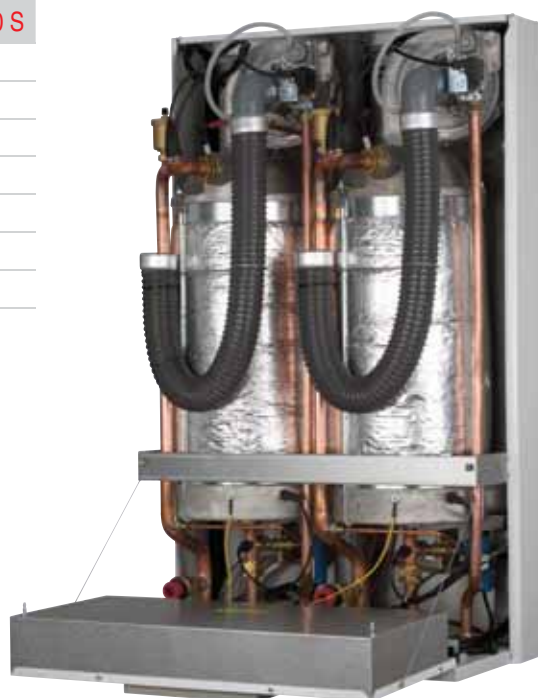

Ved oppbygning i kaskade instilles alle kjelens funksjoner fra masterkjelen med et BUS-kabel system.

Masterkjelens panel har en alarm-diode og display for visning av koder og parametre. Panelet har desuten, reset-knapp, mode-velger og memory-knapp.

Masterfunksjoner:

Forbindelse til:

- Uteføler
- Fordelerpumper
- Blandeventil
- Temperaturfølere.

Bruk ALLTID skilletrafo ved tilkobling til anlegg uten nulleder.

De 3 kjeletypene har samme dimensjoner:

Høyde: 1000 cm

Bredde: 600 cm

Dybde: 380 cm

Kjelene er innregulert fra fabrikk og alle el-kabler er monteret. Kjelenes internet komponenter sitter lett tilgjengelig, og kontrollpanelet er plassert ergonomisk korrekt.

Ved oppbygning i kaskade kan det hydrauliske system, forbrenningen, el-kretsløpet og ytelsen styres i hver enkelt unit. Hver enkelt kjele skal tilsluttes separat el-tilslutning.

Det skal tilsluttes kjelen en pumpe med 2000 l/t. Manometer, sikkerhetsventiler samt trykkespansjonbeholder monteres og dimensioneres etter anlegget.

FYRKJELER

MODELL		50 M	100 M / 100 S
Lengde:	mm	600	600
Dybde:	mm	380	380
Høyde:	mm	1000	1000
Tur-vann:		1" M	1" M
Retur-vann:		1" M	1" M
Gasstilførsel:		3/4" M	3/4" M
Kondensrør:	mm	18	18