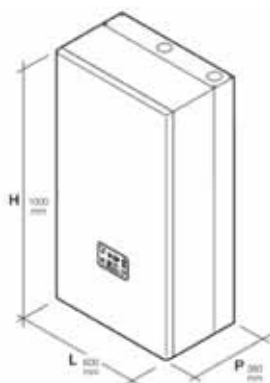

Bredde: 600 cm

Dybde: 380 cm

Kjelene er innregulert fra fabrikk og alle el-kabler er monteret. Kjelenes internet komponenter sitter lett tilgjengelig, og kontrollpanelet er plassert ergonomisk korrekt.

Ved oppbygning i kaskade kan det hydrauliske system, forbrenningen, el-kretsløpet og ytelsen styres i hver enkelt unit. Hver enkelt kjele skal tilsluttes separat el-tilslutning.

Det skal tilsluttes kjelen en pumpe med 2000 l/t. Manometer, sikkerhetsventiler samt trykkespansjonbeholder monteres og dimensioneres etter anlegget.

FYRKJELER

MODELL		50 M	100 M / 100 S
Lengde:	mm	600	600
Dybde:	mm	380	380
Høyde:	mm	1000	1000
Tur-vann:		1" M	1" M
Retur-vann:		1" M	1" M
Gasstilførsel:		3/4" M	3/4" M
Kondensrør:	mm	18	18