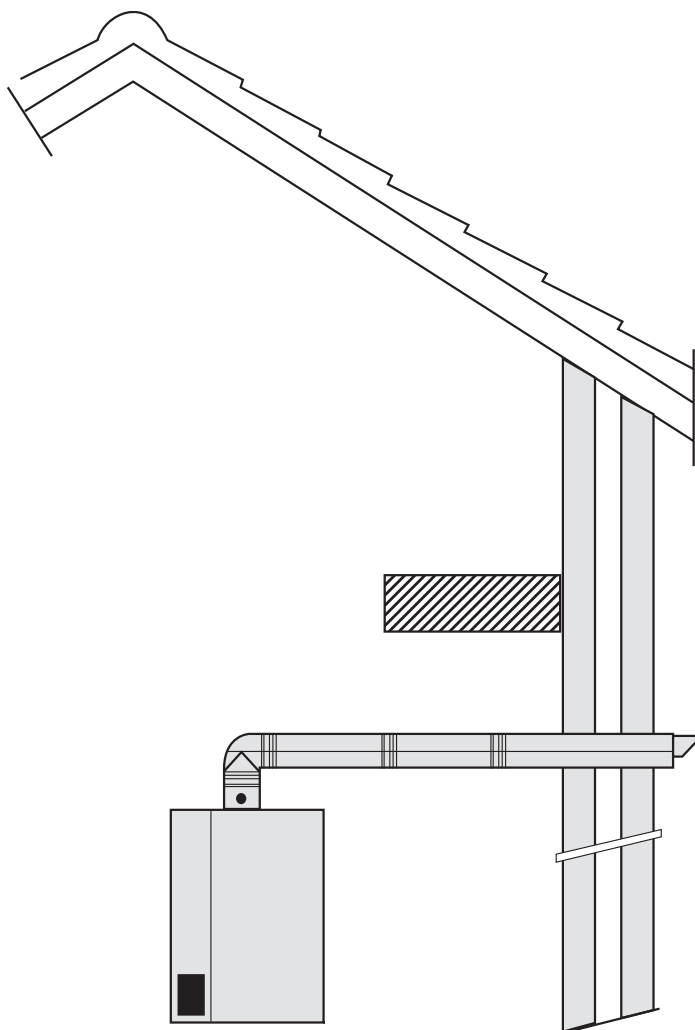

PIPER TIL VEGGHENGTE GASSKJELER

Vi lagerfører komplette pipesett for Beretta vegghengt gasskjel. På denne siden vil du finne piper for Exclusive Green serien. Det ene er loddrett som monteres gjennom tak som vist på skissen til venstre. Det andre er vannrett som monteres ut på siden av veggen, som vist på skissen til høyre.

Vi har også en rekke ekstra komponenter som forlengningsrør, 45° og 90° grader bend, overganger og avtrekk.

Dette kan brukes for å lage mer avanserte løsninger ut over standardpakkene.

Disse pipedelene kan også passe på andre typer og modeller av vegghengte gasskjeler.

EXCLUSIVE GREEN PIPESETT VANNRETT:

Sette består av følgende:

- 1 stk. 90° bend (87°), DN 60/100, hvit
- 1 stk. Vannrett avtrekk DN 60/100, lengde 600mm, hvit
- 2 stk. Dekkplater DN 100, hvit.

EXCLUSIVE GREEN DIVERSE PIPEDELER: