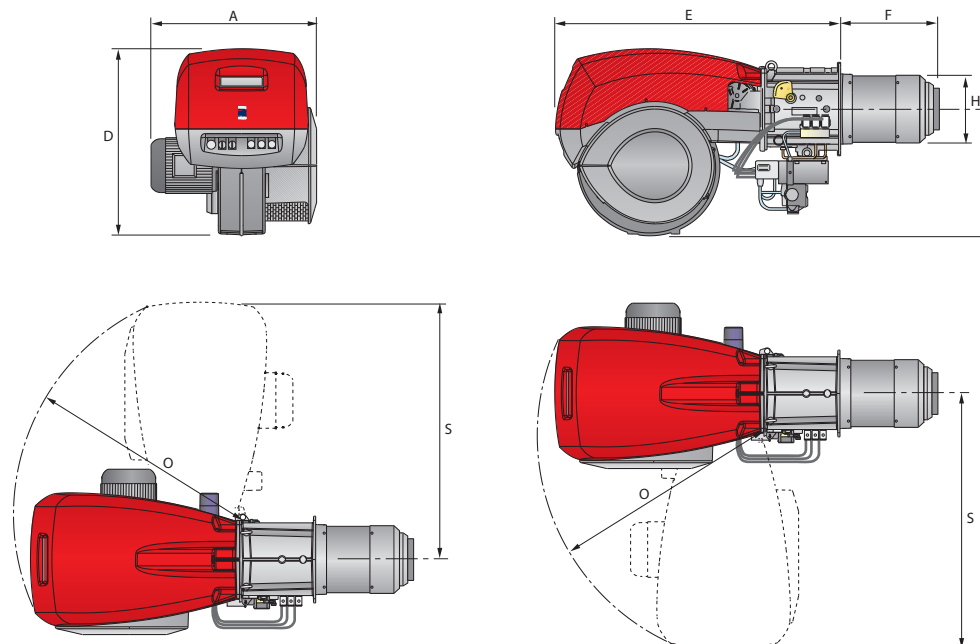

BRENNER

MODELL	A	D	E	F	H	I	O	S
▶ RL 300/B MZ	720	890	1325	510	313	605	1055	1175
▶ RL 400/B MZ	775	890	1325	510	313	605	1055	1175

BRENNERFLENS FOR MONTERING PÅ KJELE

MODELL	D1	D2	Ø
▶ RL 300/B MZ	350	452	M18
▶ RL 400/B MZ	350	452	M18

Produkt:

Varenr:

Kode:

Pris:

Riello RL 300/B MZ

347 8410

Riello RL 400/B MZ

347 8512