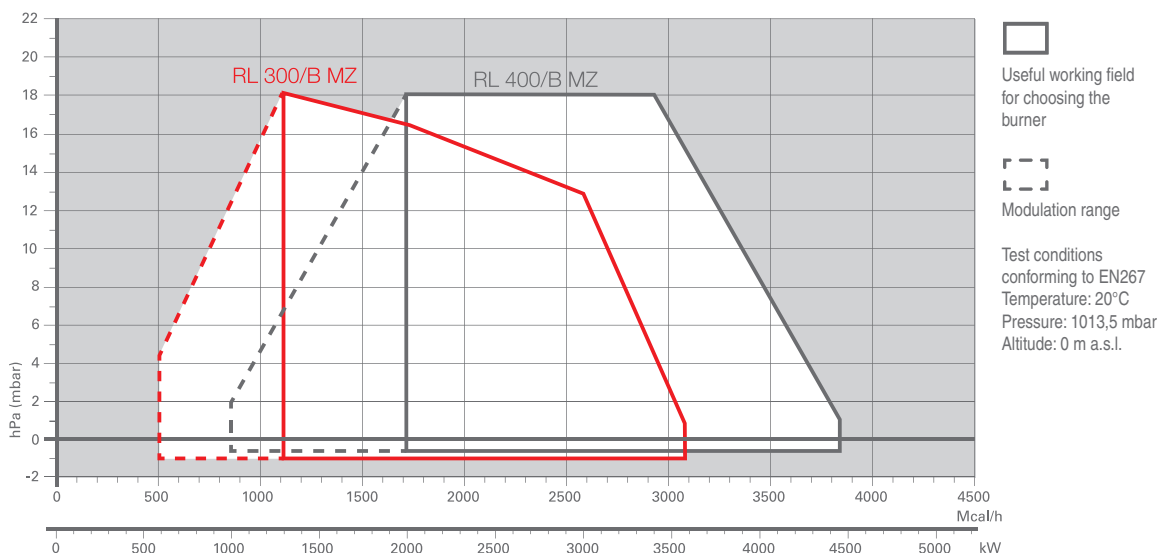

KAPASITETESOMRÅDE