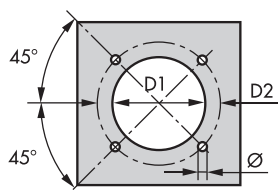

KAPASITETESOMRÅDE

BRENNER

MODELL	A	D	E	F	H	I	O	S
▶ RL 300/B MZ	720	890	1325	510	313	605	1055	1175
▶ RL 400/B MZ	775	890	1325	510	313	605	1055	1175

BRENNERFLENS FOR MONTERING PÅ KJELE

MODELL	D1	D2	Ø
▶ RL 300/B MZ	350	452	M18
▶ RL 400/B MZ	350	452	M18